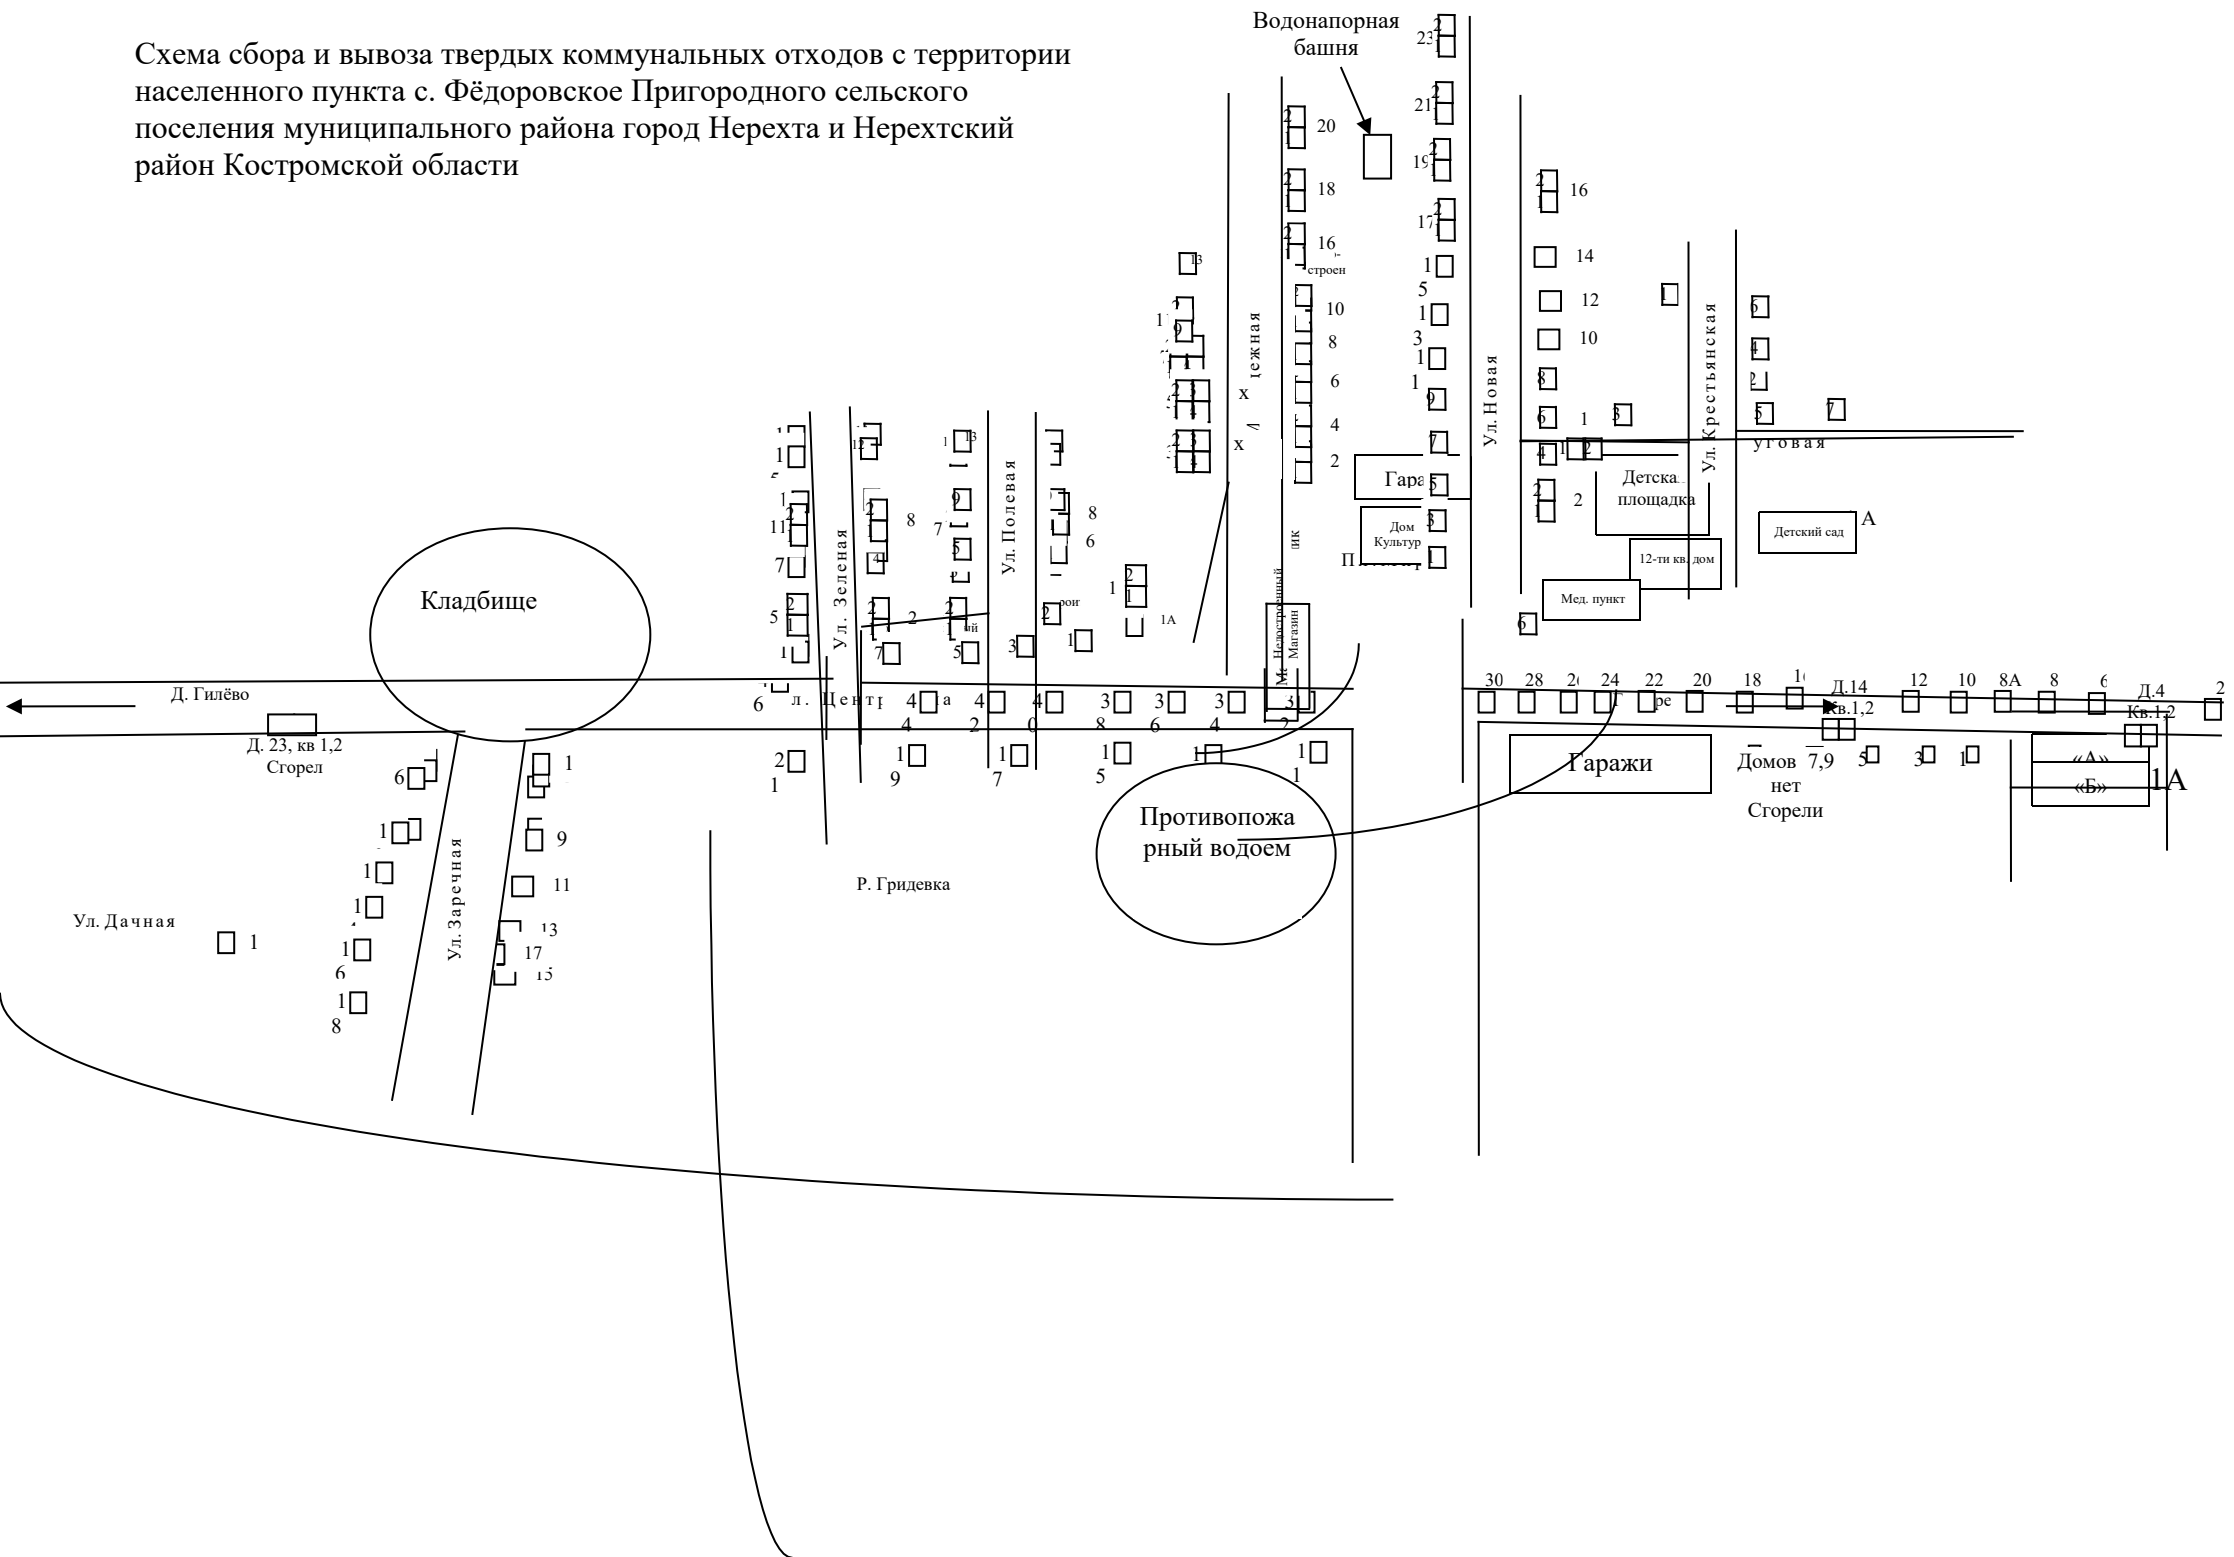

Схема сбора и вывоза твердых коммунальных отходов с территории населенного пункта с. Фёдоровское Пригородного сельского поселения муниципального района город Нерехта и Нерехтский район Костромской области