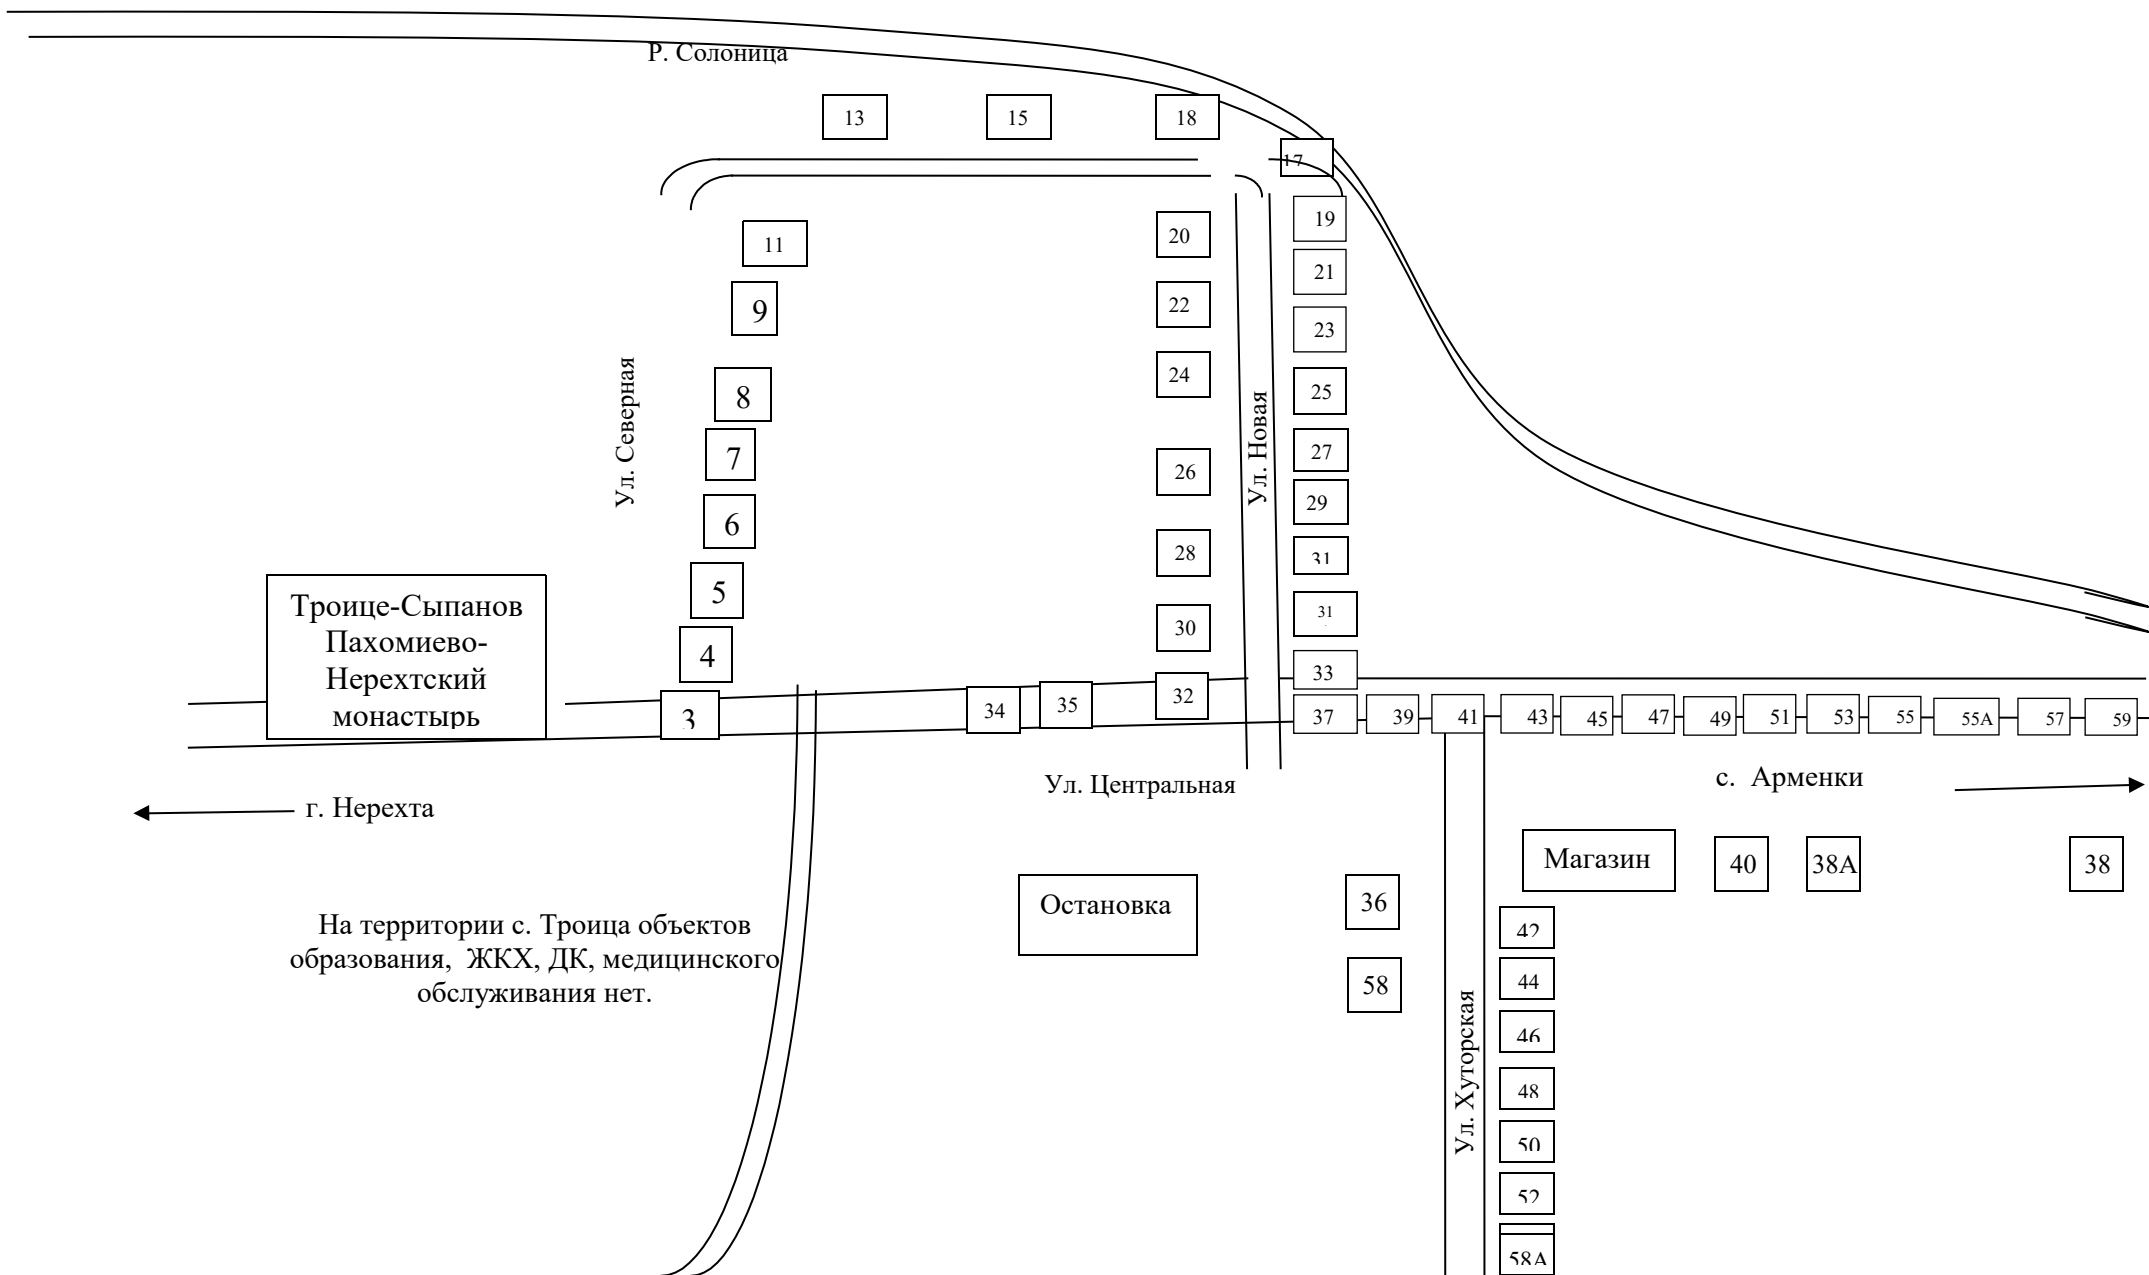

Схема сбора и вывоза твердых коммунальных отходов с территории населенного пункта д. Гилёво  
Пригородного сельского поселения муниципального района  
город Нерехта и Нерехтский район Костромской области