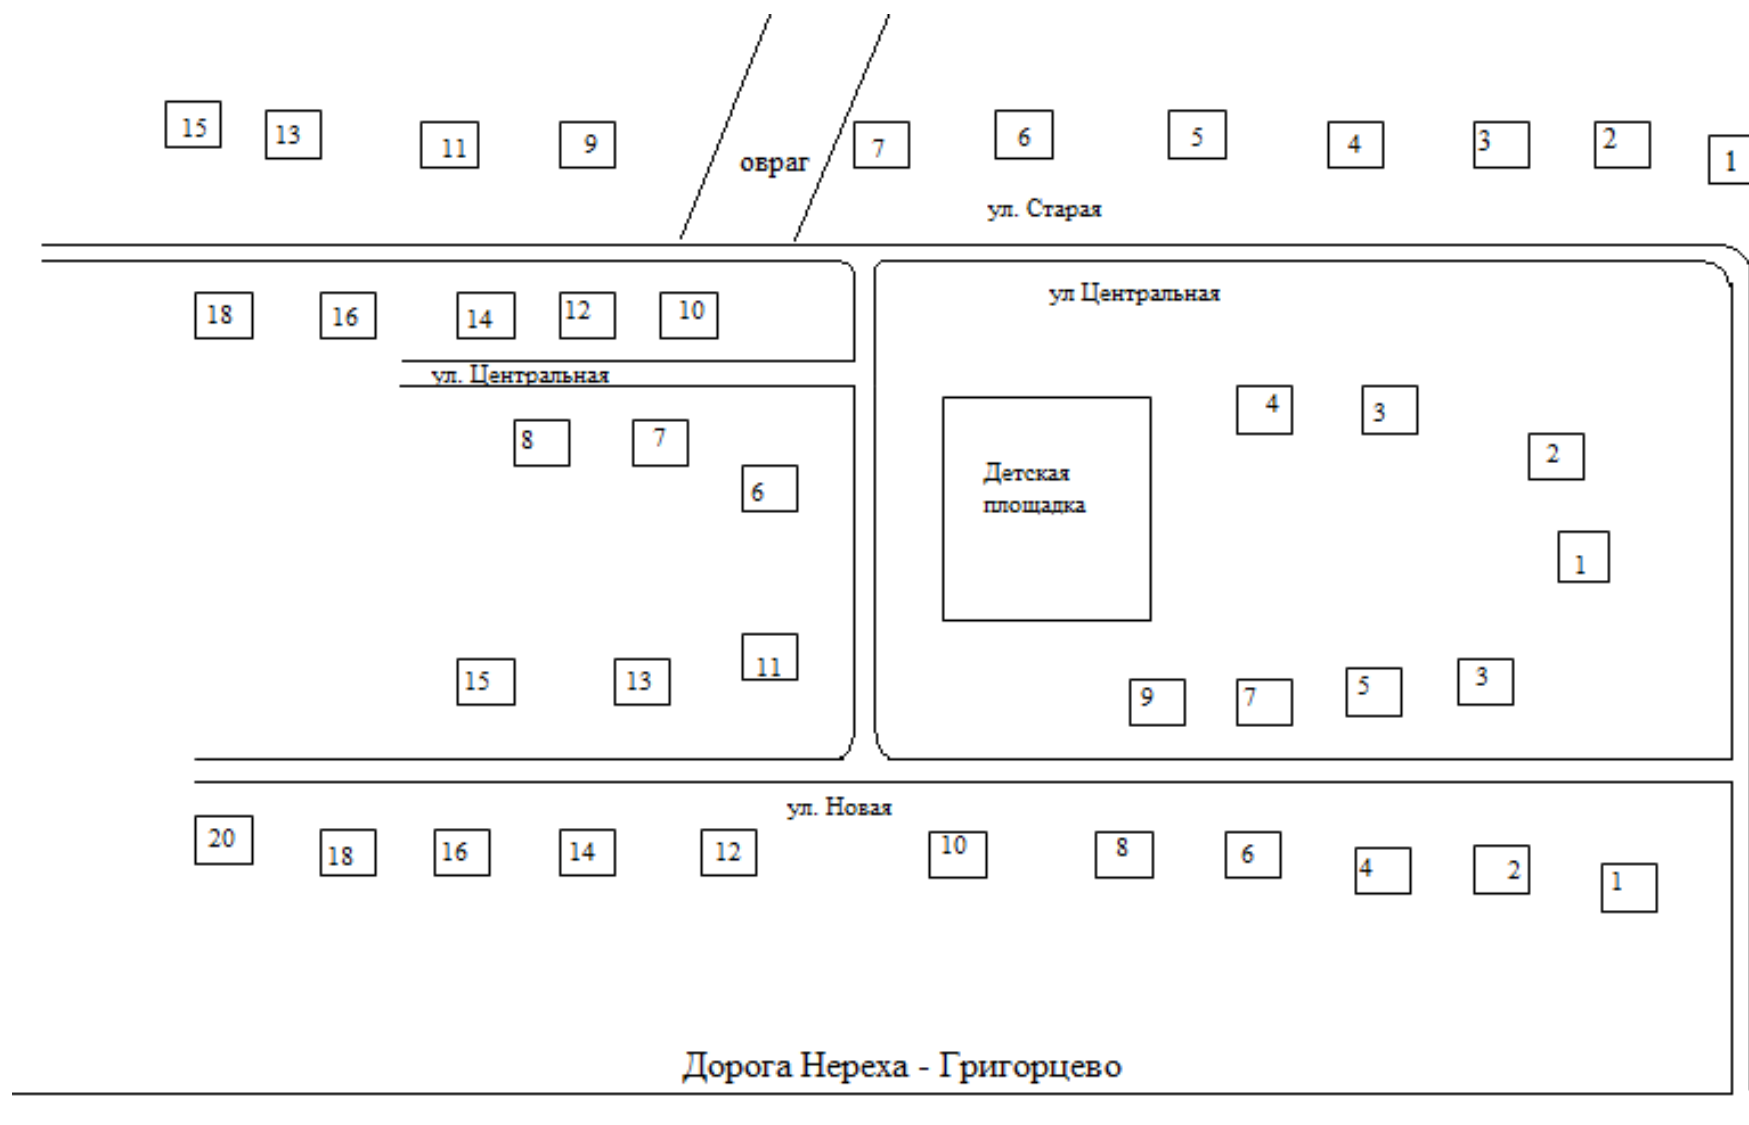

Схема сбора и вывоза твердых коммунальных отходов с территории населенного пункта д. М Пригородного сельского поселения муниципального района город Нерехта и Нерехтский район Костромской области

Схема сбора и вывоза твердых коммунальных отходов с территории населенного пункта  
 д. Гилёво Пригородного сельского поселения муниципального района  
 город Нерехта и Нерехтский район Костромской области